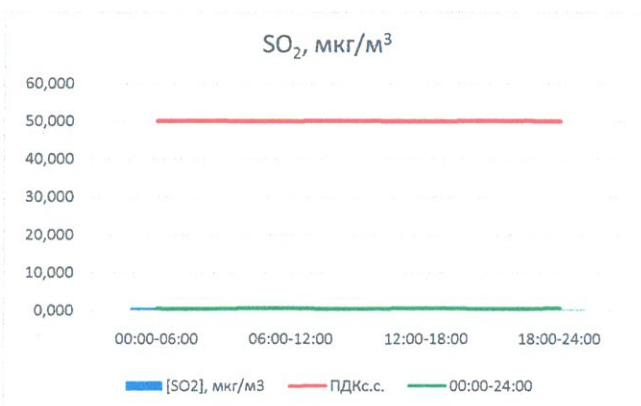

Отчёт о состоянии атмосферного воздуха за 20.12.2022

	Направление ветра	[NO], мкг/м ³	[NO ₂], мкг/м ³	[CO], мг/м ³	[SO ₂], мкг/м ³	[Пыль], мкг/м ³
00:00-06:00	ЮЗ 228	0,682	12,838	0,267	0,785	2,210
06:00-12:00	ЮЗ 230	0,453	14,744	0,267	0,524	5,986
12:00-18:00	ЮЗ 232	5,509	28,167	0,312	0,512	42,851
18:00-24:00	ЮЗ 225	2,044	19,098	0,285	0,257	10,542
00:00-24:00	ЮЗ 229	2,307	19,246	0,284	0,495	16,596
ПДК _{к.с.}	-	-	100,0	3,0	50,0	150,0
Приборы, находящиеся в проверке на момент выдачи отчета						