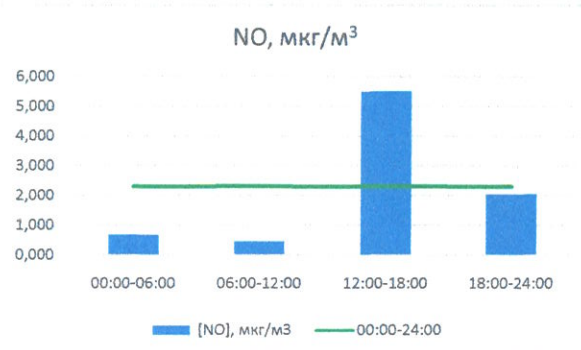

Отчёт о состоянии атмосферного воздуха за 20.12.2022

	Направление ветра	[NO], мкг/м ³	[NO ₂], мкг/м ³	[CO], мг/м ³	[SO ₂], мкг/м ³	[Пыль], мкг/м ³
00:00-06:00	ЮЗ 228	0,682	12,838	0,267	0,785	2,210
06:00-12:00	ЮЗ 230	0,453	14,744	0,267	0,524	5,986
12:00-18:00	ЮЗ 232	5,509	28,167	0,312	0,512	42,851
18:00-24:00	ЮЗ 225	2,044	19,098	0,285	0,257	10,542
00:00-24:00	ЮЗ 229	2,307	19,246	0,284	0,495	16,596
ПДК _{к.с.}	-	-	100,0	3,0	50,0	150,0
Приборы, находящиеся в проверке на момент выдачи отчета						