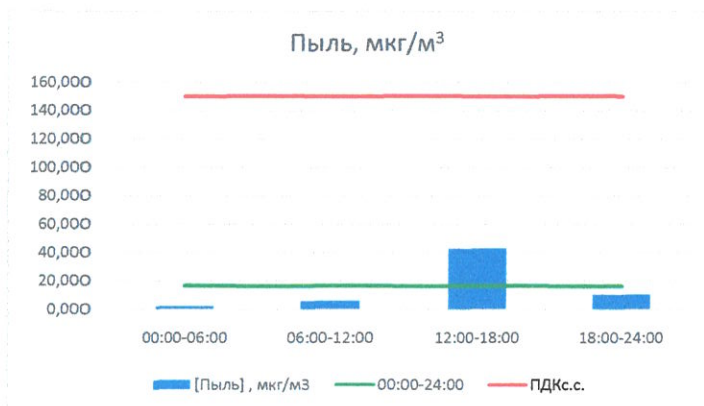

Отчёт о состоянии атмосферного воздуха за 20.12.2022

	Направление ветра	[NO], мкг/м ³	[NO ₂], мкг/м ³	[CO], мг/м ³	[SO ₂], мкг/м ³	[Пыль], мкг/м ³
00:00-06:00	ЮЗ 228	0,682	12,838	0,267	0,785	2,210
06:00-12:00	ЮЗ 230	0,453	14,744	0,267	0,524	5,986
12:00-18:00	ЮЗ 232	5,509	28,167	0,312	0,512	42,851
18:00-24:00	ЮЗ 225	2,044	19,098	0,285	0,257	10,542
00:00-24:00	ЮЗ 229	2,307	19,246	0,284	0,495	16,596
ПДК _{к.с.}	-	-	100,0	3,0	50,0	150,0
Приборы, находящиеся в проверке на момент выдачи отчета						