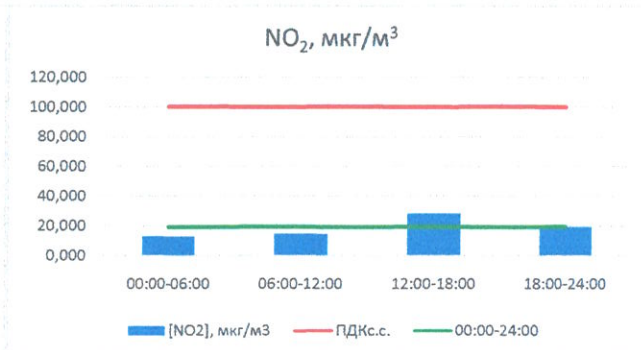

Отчёт о состоянии атмосферного воздуха за 20.12.2022

	Направление ветра	[NO], мкг/м ³	[NO ₂], мкг/м ³	[CO], мг/м ³	[SO ₂], мкг/м ³	[Пыль], мкг/м ³
00:00-06:00	ЮЗ 228	0,682	12,838	0,267	0,785	2,210
06:00-12:00	ЮЗ 230	0,453	14,744	0,267	0,524	5,986
12:00-18:00	ЮЗ 232	5,509	28,167	0,312	0,512	42,851
18:00-24:00	ЮЗ 225	2,044	19,098	0,285	0,257	10,542
00:00-24:00	ЮЗ 229	2,307	19,246	0,284	0,495	16,596
ПДК _{к.с.}	-	-	100,0	3,0	50,0	150,0
Приборы, находящиеся в проверке на момент выдачи отчета						