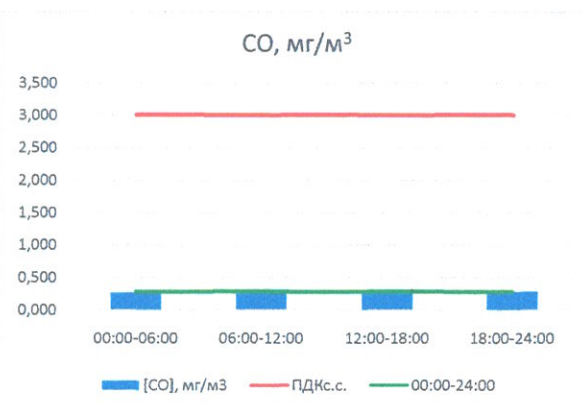

Отчёт о состоянии атмосферного воздуха за 20.12.2022

	Направление ветра	[NO], мкг/м ³	[NO ₂], мкг/м ³	[CO], мг/м ³	[SO ₂], мкг/м ³	[Пыль], мкг/м ³
00:00-06:00	ЮЗ 228	0,682	12,838	0,267	0,785	2,210
06:00-12:00	ЮЗ 230	0,453	14,744	0,267	0,524	5,986
12:00-18:00	ЮЗ 232	5,509	28,167	0,312	0,512	42,851
18:00-24:00	ЮЗ 225	2,044	19,098	0,285	0,257	10,542
00:00-24:00	ЮЗ 229	2,307	19,246	0,284	0,495	16,596
ПДК _{к.с.}	-	-	100,0	3,0	50,0	150,0
Приборы, находящиеся в проверке на момент выдачи отчета						